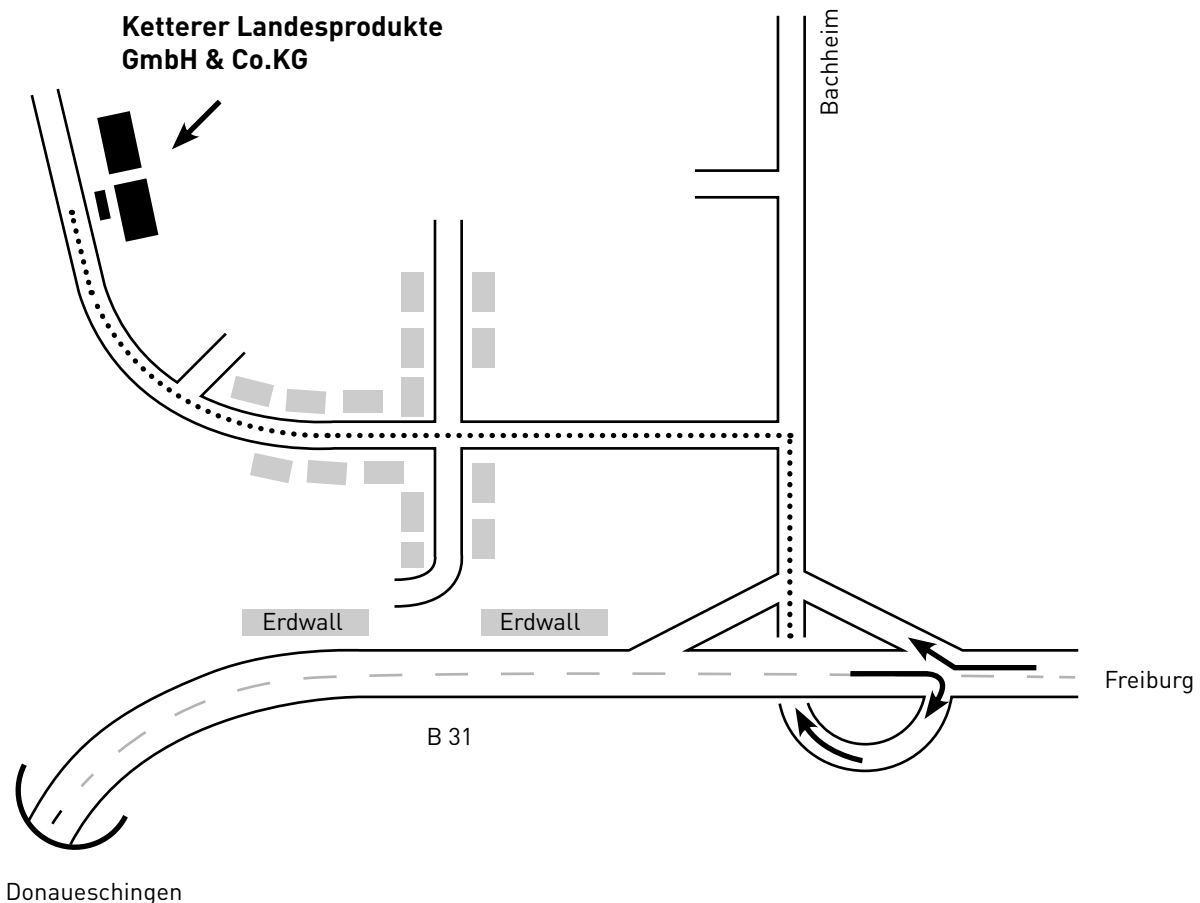

info@ketterer-landesprodukte.de
www.ketterer-landesprodukte.de

Von Donaueschingen her:

B31 Richtung Freiburg, nach großer Brücke nächste Abfahrt «UNADINGEN-Bachheim» abfahren, unter B31 durch.

Dann die 2. Straße links abbiegen (1. Straße = Auffahrt B31 Richtung Donaueschingen), dann alles gerade aus LETZTER BETRIEB RECHTS.

Von Freiburg her:

B31 Richtung Donaueschingen, nach Tamoil-Tankstelle 2. Abfahrt (noch ca. 4 km)

Abfahrt «UNADINGEN-Bachheim» abfahren.

Dann die 2. Straße links abbiegen (1. Straße = Auffahrt B31 Richtung Donaueschingen), dann alles gerade aus LETZTER BETRIEB RECHTS.